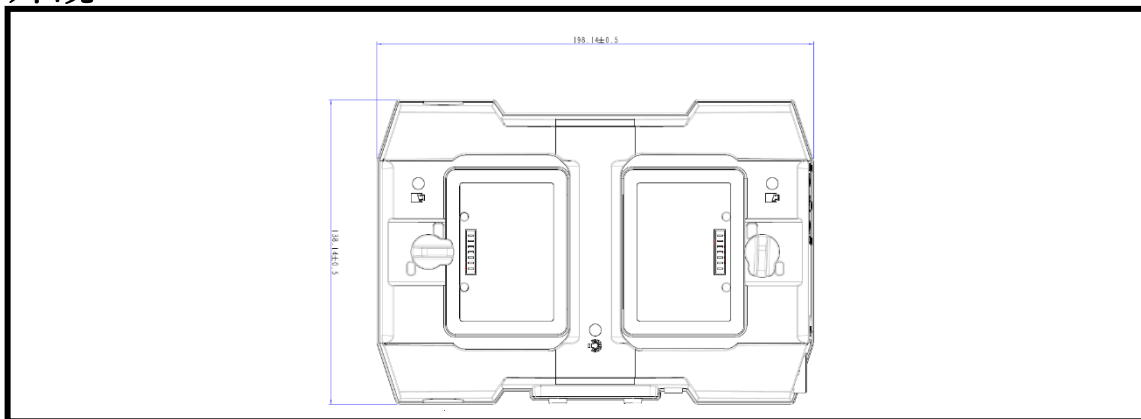

MILDEF BATTERY CHARGER

ナセル型番：131-1523

外観

<<Appearance>>

■ 動作モード (Operation Mode)

充電モード 約 2 時間でフル充電

保管モード 約 1 時間で 50%まで充電

約 3.5 時間で 50%まで放電

■ LED 表示・充電ポート (LED Indicators and Charging Ports)

電源インジケータ 緑：充電モード

緑点滅：保管モード

充電インジケータ オレンジ：完了

(充電モード) 100%充電

(保管モード) 50%充電

オレンジ点滅：充電中

バッテリースロット 2 スロット

90W AC アダプター

■ 物理仕様 (Physical Characteristics)

サイズ 198 (長さ) × 137 (幅) × 43 (高さ) mm

重量 約 456g

■ 環境仕様・認証 (Environmental Ratings and Certifications)

充電時温度 +10°C ~ +45°C

保管温度 -40°C ~ +70°C

認証 CE / FCC / UKCA / RCM